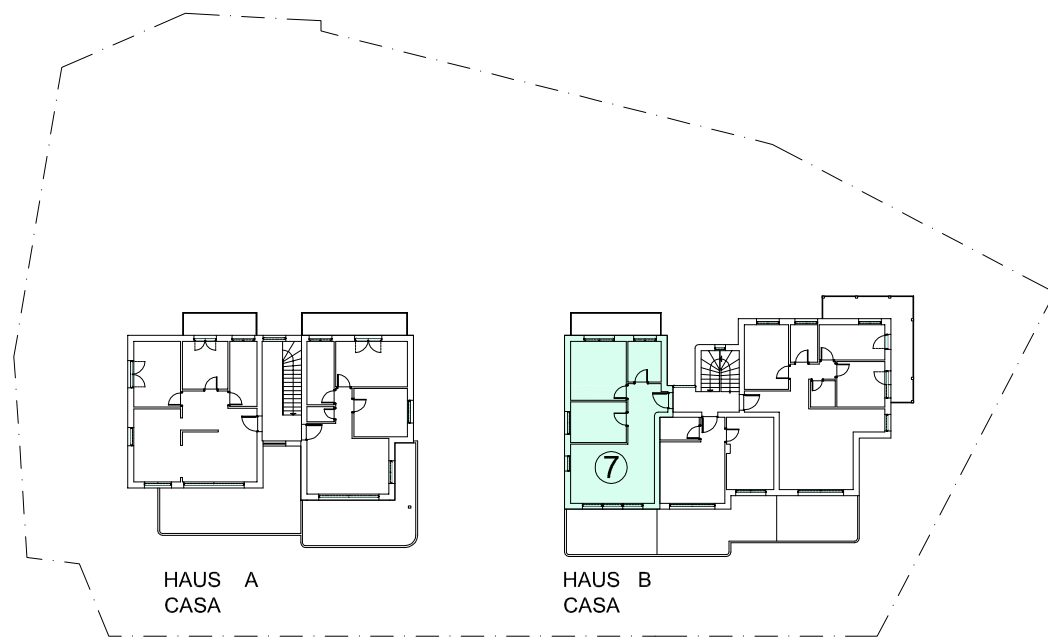

RESIDENCE SCHABSERHOF

Obergeschoss – Piano Primo
Wohnung 7 Appartamento

Nettowohnfläche
Superficie netta mq 60,20
Gesamtverkaufsfläche
Superficie commerciale mq 91,70

Obergeschoss 1:100
Piano Primo