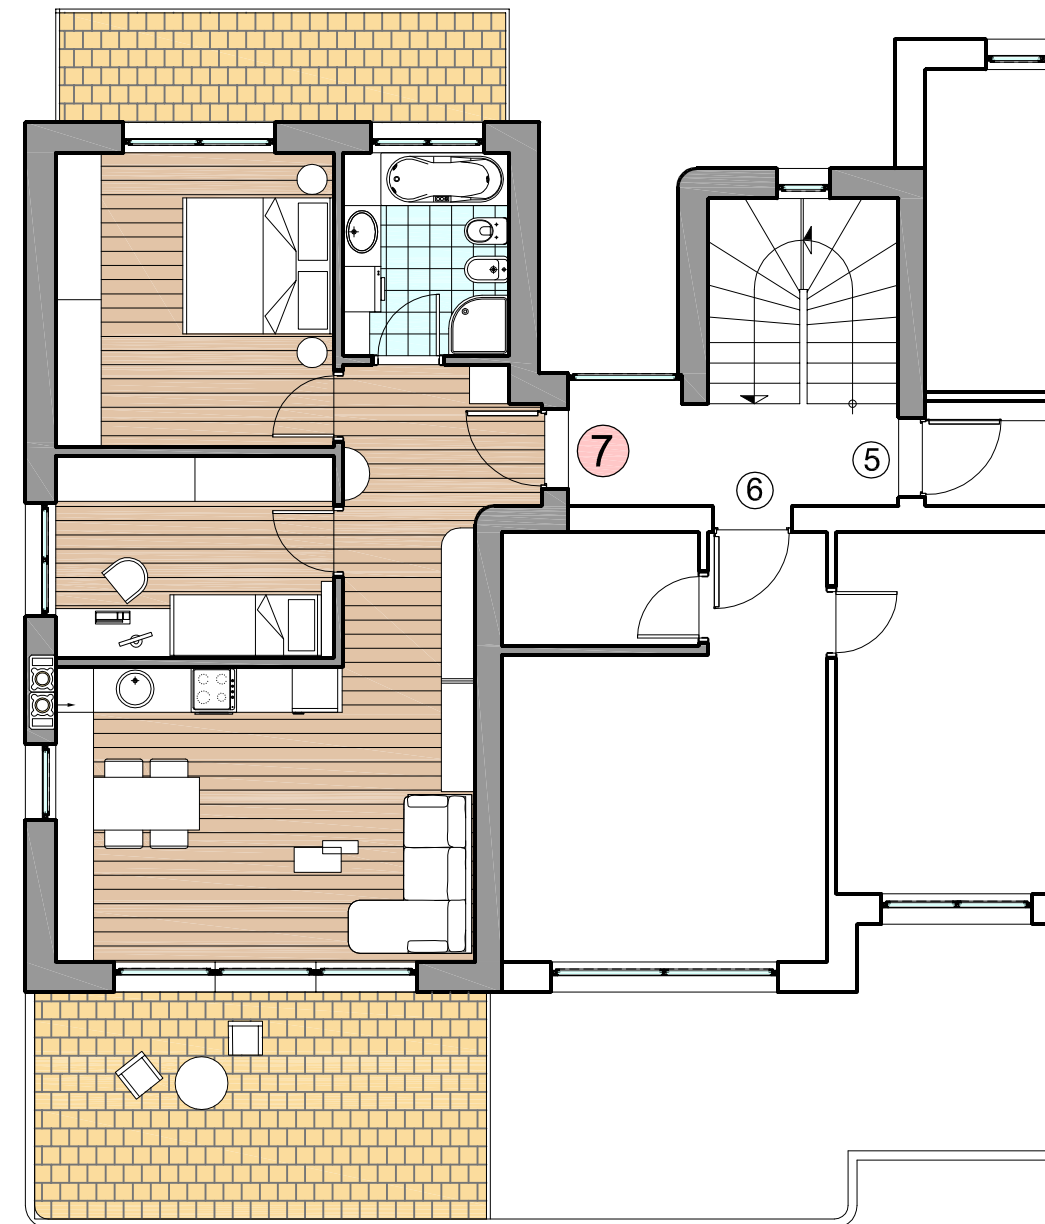

RESIDENCE SCHABSERHOF

Obergeschoss – Piano Primo
Wohnung 7 Appartamento

Nettowohnfläche
Superficie netta mq 60,20
Gesamtverkaufsfläche
Superficie commerciale mq 91,70

Obergeschoss 1:100
Piano Primo